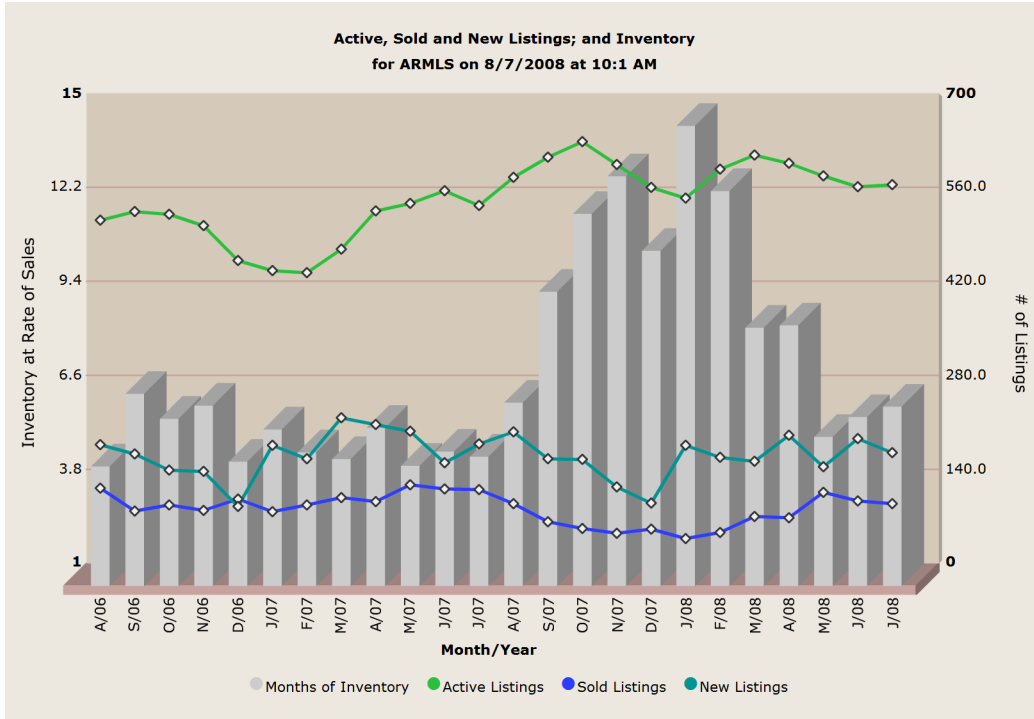

Search Parameters: Property type Residential; City/Town Code like *tempe*; Dwelling Type of ' Single Family - Detached'.

New Listings Active Listings Sold Listings Months Inventory

Jul/2008	165	564	89	6.34
Jun/2008	186	561	93	6.03
May/2008	144	577	106	5.44
Apr/2008	191	596	68	8.76
Mar/2008	152	608	70	8.69
Feb/2008	158	587	46	12.76
Jan/2008	176	544	37	14.70
Dec/2007	90	560	51	10.98
Nov/2007	114	594	45	13.20
Oct/2007	155	628	52	12.08
Sep/2007	156	605	62	9.76
Aug/2007	196	575	89	6.46
Jul/2007	178	533	110	4.85
Jun/2007	150	555	111	5.00
May/2007	197	536	117	4.58
Apr/2007	207	525	92	5.71
Mar/2007	217	468	98	4.78
Feb/2007	156	433	87	4.98
Jan/2007	176	436	77	5.66
Dec/2006	85	451	96	4.70
Nov/2006	137	503	79	6.37
Oct/2006	139	520	87	5.98
Sep/2006	163	524	78	6.72
Aug/2006	177	511	112	4.56